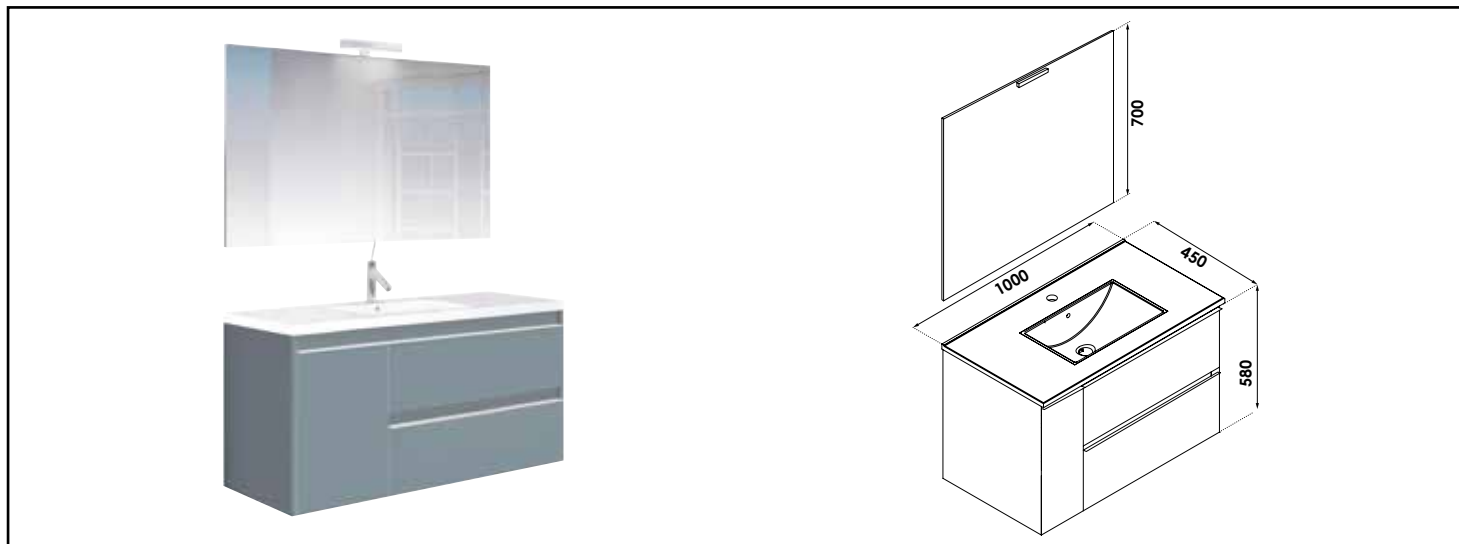

Référence : **401512025**

MEUBLE COMPLET BOSTON AVEC MIROIR SUSPENDUS - LARG. 100CM - COLORIS BLEU BLEUET

CARACTÉRISTIQUES

Meuble à suspendre finition Bleu Bleuét, avec plan céramique blanche simple vasque intégrée avec trop plein ;
 profondeur : 46cm
 Dimensions : Largeur : 100cm x Profondeur : 45cm x Hauteur : 58cm
 Corps de meuble avec vide sanitaire
 Plan céramique blanc extra-plat, épaisseur : 18mm
 Dimension de la cuve : 520x255x120mm
 Structure du caisson (façade et corps) en panneaux de particules revêtu MDF, épaisseur : 16mm
 2 tiroirs et 1 porte en panneau de particules à ouverture totale et fermeture amortie
 Poignées en aluminium chromé
 1 miroir simple à suspendre avec spot LED classe 2 IP44, hauteur : 70cm
 2 points de fixation murale
 Accessoires en options : pieds réglables en hauteur : de 29 à 31cm
 Livré pré-monté, sans robinetterie, sans visserie de fixation murale, sans vidage
 Fabrication européenne
 Norme PEFC
 Ecotaxe en sus